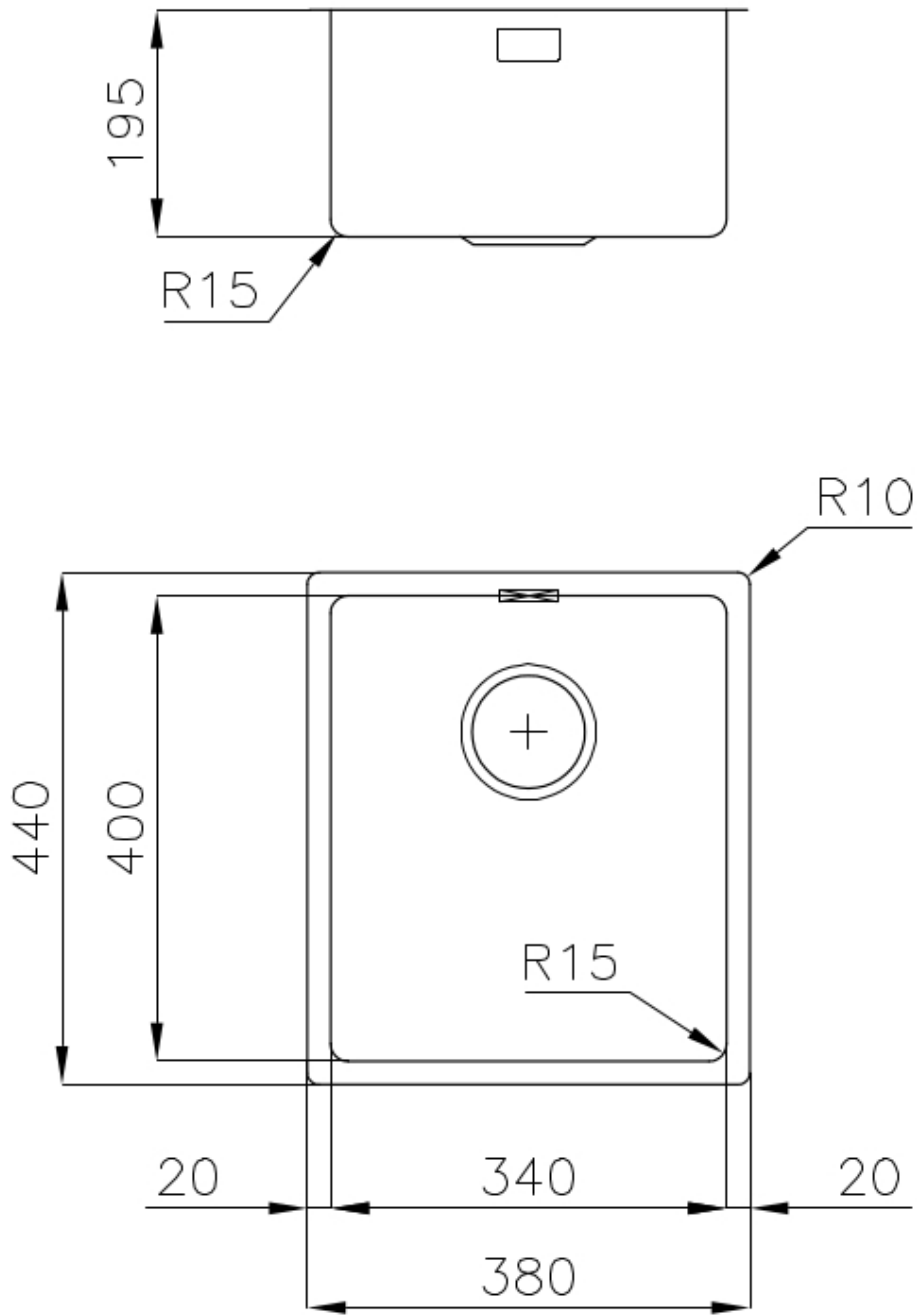

### DETALLES

Acabado

Foster cepillado

Borde Instalación

Bajo la encimera

Material

Acero inoxidable AISI 304

Texture	Foster cepillado
Base	40 cm
Dimensiones	380x440 mm
Dotaciones estándar	Soportes de fijación, junta, desagüe, rebosadero y sifón, Caja de embalaje
Orificios Monomando	Ningún orificio de serie
Hueco de encastre	Ver hoja de datos técnicos
Escurreidor	No
Anchura	38 cm
Medida de la cubeta	340x400mm
Número de cubetas	1 cubeta
Desagüe	Desagüe 3.5 "

## DIBUJOS TÉCNICOS

Cut out size  
Dimensioni per foratura top