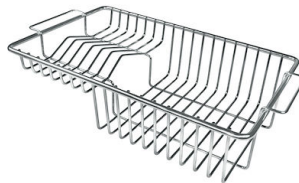

## ACCESORIOS OPCIONALES

**Cesta blanca de acero inoxidable**  
8611 000

**Cesta portaplatos inox**  
8100 303  
\* sólo en combinación con el accesorio  
8644 101

**Cubeta blanca**  
8153 100

**Tabla de corte de cristal**  
8631 300

**Tabla de corte de HPDE**  
8657 001

**Tabla de corte Twin in HDPE**  
8644 101

**Bandeja perforada inox**  
8151 000  
\* sólo en combinación con el accesorio  
8644 101

**Cesta portaplatos inox**  
8100 201