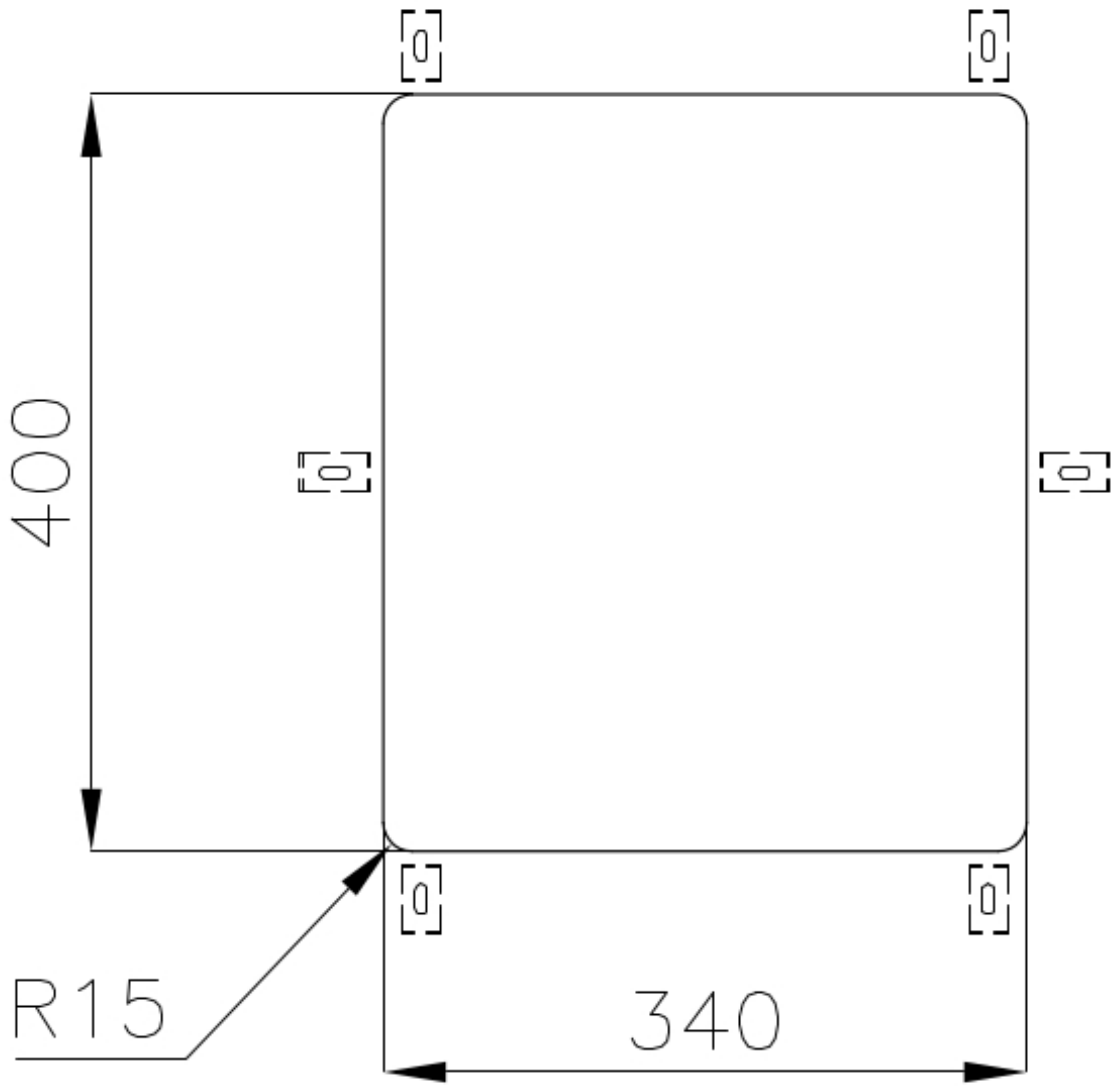

### DETALLES

Acabado

Foster cepillado

Borde Instalación

Bajo la encimera

Material

Acero inoxidable AISI 304

Texture	Foster cepillado
Base	40 cm
Dimensiones	380x440 mm
Dotaciones estándar	Soportes de fijación, junta, desagüe, rebosadero y sifón, Caja de embalaje
Orificios Monomando	Ningún orificio de serie
Hueco de encastre	Ver hoja de datos técnicos
Escurreidor	No
Anchura	38 cm
Medida de la cubeta	340x400mm
Número de cubetas	1 cubeta
Desagüe	Desagüe 3.5 "

## DIBUJOS TÉCNICOS

Cut out size  
Dimensioni per foratura top